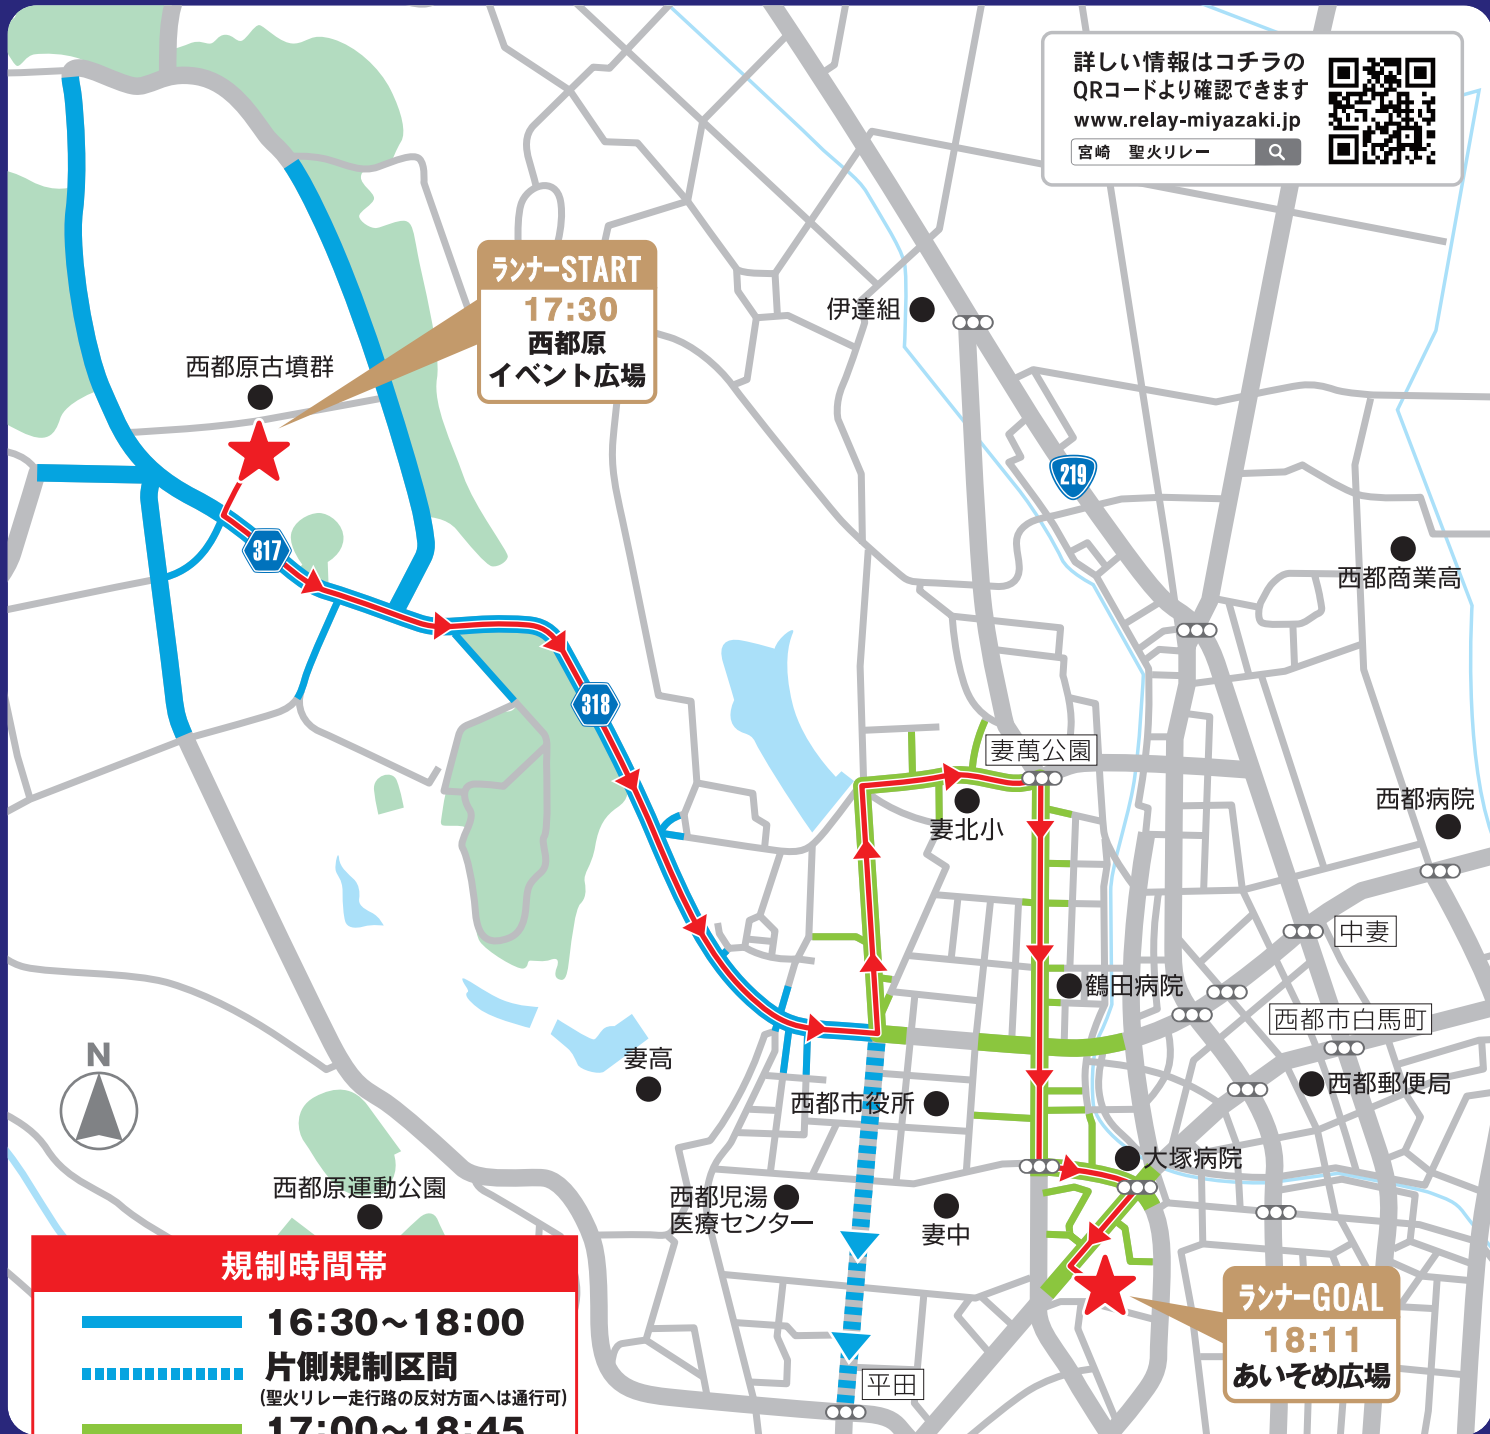

## 2021.4.25 日

規制予定時間 16:30~18:45

聖火リレー開催に伴い、以下の区間で**交通規制**を実施します。

規制路線だけでなく、周辺の道路も大幅な混雑が予想されます。**マイカーの自粛等、交通量の抑制**にご協力ください。

コース及び会場周辺での**無人航空機(ドローン等)の飛行はできません。**

### 規制時間帯

- **16:30~18:00**
- ..... **片側規制区間**  
(聖火リレー走行路の反対方面へは通行可)
- **17:00~18:45**

※聖火ランナーが通過して安全が確認でき次第、  
随時規制解除されます。

○**隊列走行予定時間 17:10~18:21**

○**ランナー走行ルート** → → → → →

※規制時間は目安であり、当日の進行状況により変更となる可能性があります。現場警察官等の指示に従ってください。  
※また、歩行者と自転車もコース横断はできません。警備員及びスタッフの指示に従ってくださいようお願い致します。  
ご不便をおかけして誠に申し訳ございませんが、ご理解とご協力をお願い致します。

# 交通規制に伴う迂回路のお知らせ

開催当日は交通規制を実施しますので、下記の迂回路をご利用いただきますようご協力お願い致します。  
ご不便をおかけして誠に申し訳ございませんが、ご理解とご協力をお願い致します。

2021.4.25 日

規制予定時間 16:30~18:45

## 新型コロナウイルス感染症対策について

新型コロナウイルス感染症対策を万全に実施し、安全・安心な聖火リレー運営を実現してまいります。

- 沿道での観覧時はマスクを着用し、前後左右の方と適切な距離をとってご観覧ください。
- 沿道で観覧される場合は、お住まいに近い場所でご観覧ください。
- 沿道では大声を出すことはお控えいただき、拍手による応援をお願いします。
- 体調がすぐれない方はご観覧を控えていただきますようお願いいたします。
- ご観覧にあたり、スタッフの誘導や指示に従っていただきますようお願いいたします。
- 沿道における聖火ランナーの走行の様子は、インターネットのライブ中継で視聴できます。