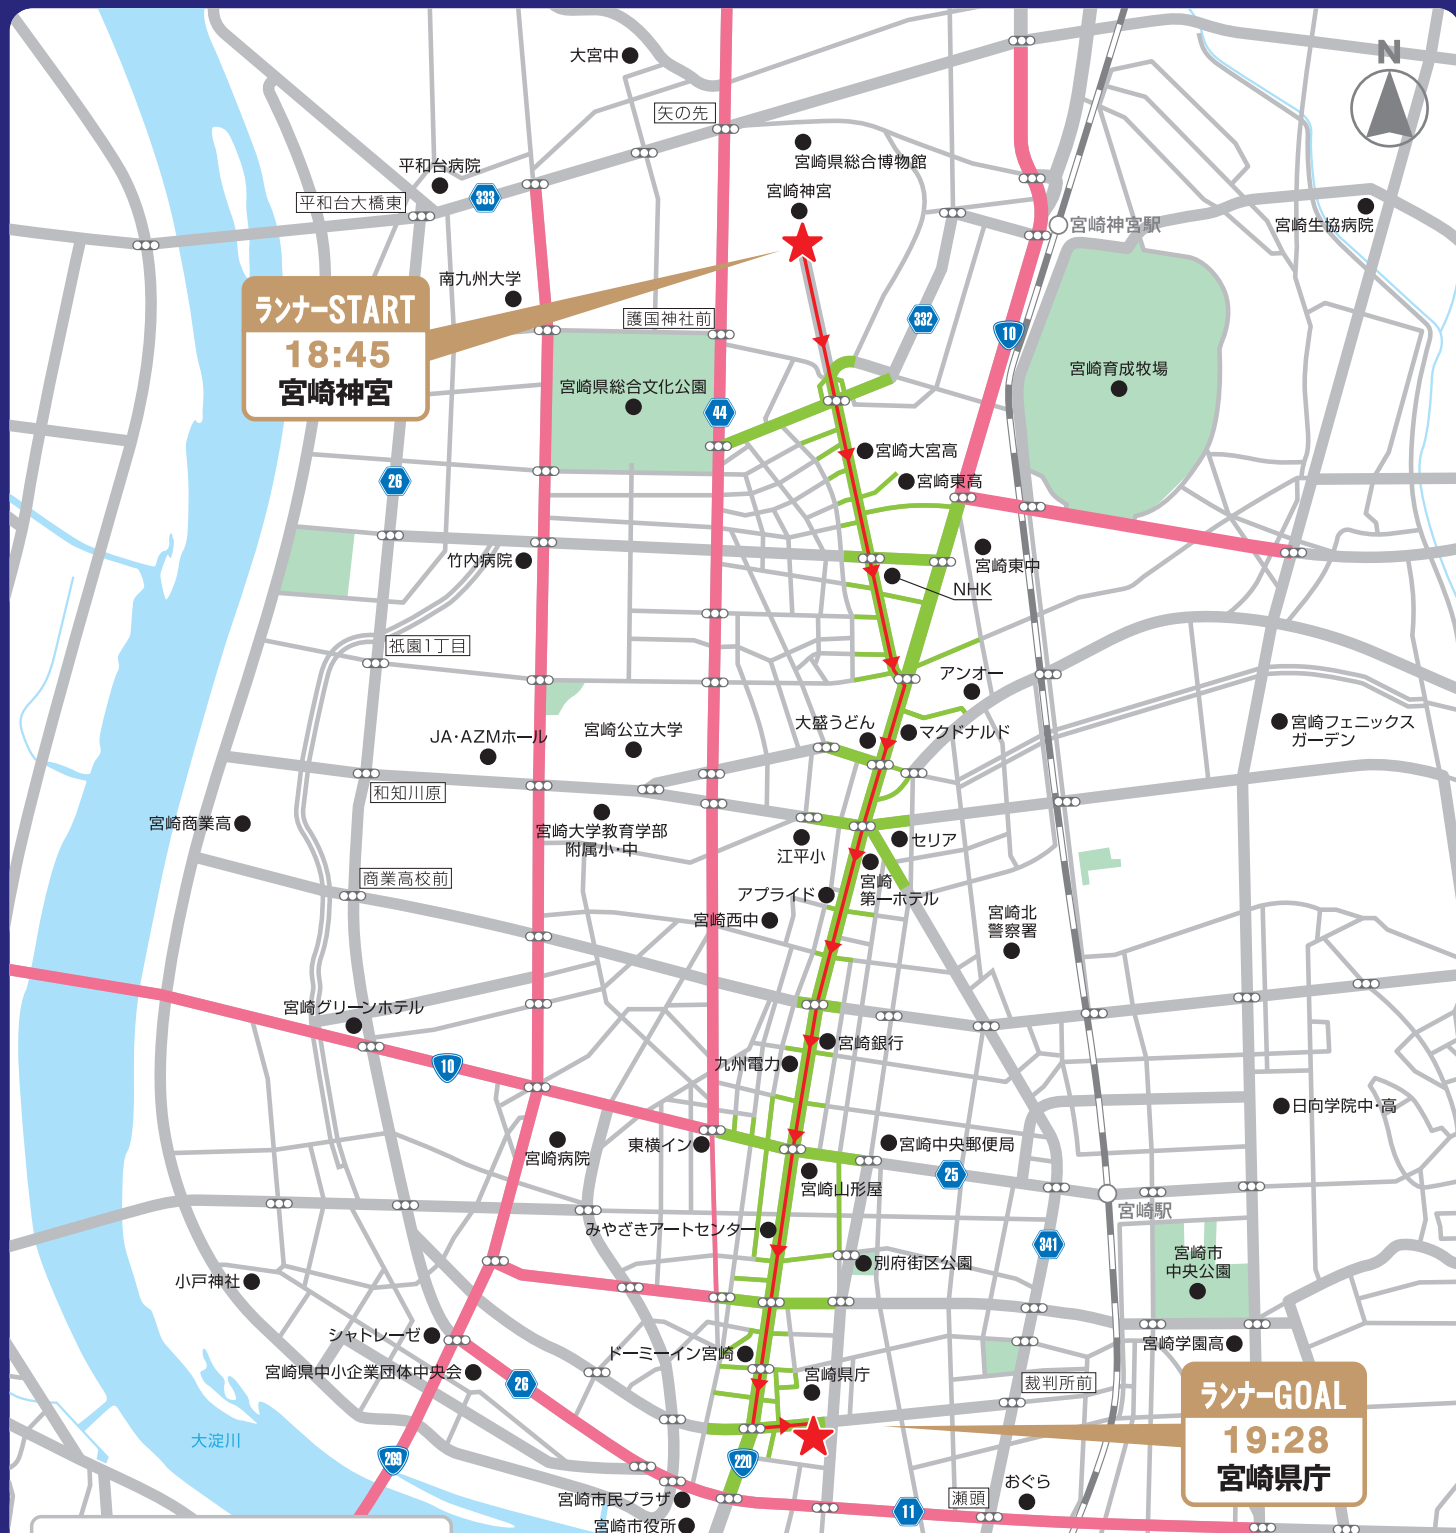

交通規制のお知らせ

2021.4.25 日

規制予定時間 17:00~20:30

※県庁楠並木通は4/24の8:00から4/25の24:00まで規制

聖火リレー開催に伴い、以下の区間で**交通規制**を実施します。

規制路線だけでなく、周辺の道路も大幅な混雑が予想されます。**マイカーの自粛等、交通量の抑制**にご協力ください。

コース及び会場周辺での**無人航空機(ドローン等)の飛行はできません。**

ランナー-START
18:45
宮崎神宮

ランナー-GOAL
19:28
宮崎県庁

規制時間帯

17:00~20:30

4/24(土)8:00~4/25(日)24:00まで

※聖火ランナーが通過して安全が確認でき次第、
随時規制解除されます。

○ 隊列走行予定時間 18:18~19:58

○ ランナー走行ルート → → → → →

詳しい情報はコチラの
QRコードより確認できます
www.relay-miyazaki.jp

2021.4.25 日

規制予定時間 17:00~20:30

※県庁橋並木通は4/24の8:00から4/25の24:00まで規制

詳しい情報はコチラのQRコードより確認できます
www.relay-miyazaki.jp

宮崎 聖火リレー

凡 例

- 迂回路
- 交通規制区間
- リレールート

新型コロナウイルス感染症対策について

新型コロナウイルス感染症対策を万全に実施し、安全・安心な聖火リレー運営を実現してまいります。

- 沿道での観覧時はマスクを着用し、前後左右の方と適切な距離をとってご観覧ください。
- 沿道で観覧される場合は、お住まいに近い場所でご観覧ください。
- 沿道では大声を出すことはお控えいただき、拍手による応援をお願いします。
- 体調がすぐれない方はご観覧を控えていただきますようお願いいたします。
- ご観覧にあたり、スタッフの誘導や指示に従っていただきますようお願いいたします。
- 沿道における聖火ランナーの走行の様子は、インターネットのライブ中継で視聴できます。